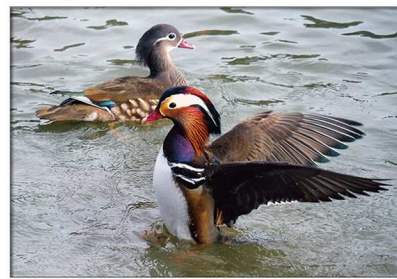

■ 入選

大野 寿子 オシドリ